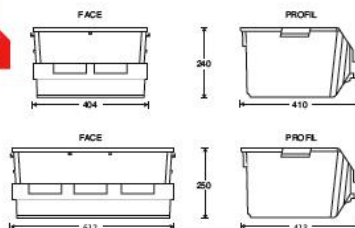

## BACS À BEC "PICK'IN" 28 ET 45 LITRES

### Nouvelle génération de bacs à bec...

Rangement de grande capacité en position gerbée.

Haute résistance.

#### Caractéristiques techniques :

**Matériau :** PEHD (bleu-jaune-rouge-orange fluo), PP (translucide)

**Poids :** 45 litres = 1900 g.  
28 litres = 1050 g.

**Dimensions extérieures et volume (LxPxh) :**  
612 x 413 x 250 mm - 45 litres  
404 x 410 x 240 mm - 28 litres

**Pile de 10 bacs emboîtés :**  
45 litres Haut. = 745 mm  
28 litres Haut. = 720 mm

- **Forte résistance mécanique**, en position 4 sur 1. Il a été testé avec une charge de 200 kg uniformément répartie dans les 5 bacs remplis. (température 20°C).
- **Dimensions adaptées** : avec des cotes de 400x400x240mm et 600x400x250mm, il peut être positionné dans les espaces ou sur des supports et palettes aux normes européennes 1200x800.
- **Gain de place** : en position gerbée, le bac "PICK-IN" est accessible de face par une très large ouverture et ses séparations permettent de structurer l'espace de rangement.
- **La conception** de ses poignées permet également l'accrochage latéral des bacs entre eux.